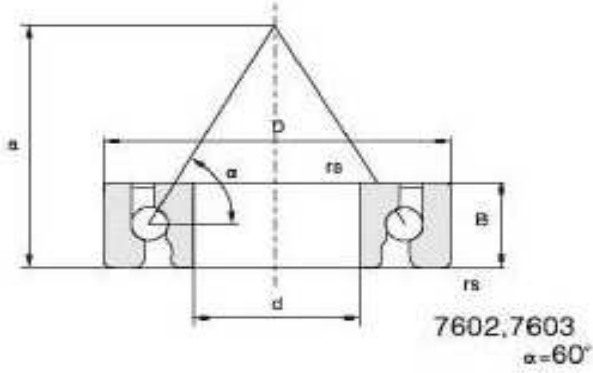

ROLAMENTO AXIAL DE ESFERA A CONTATO ANGULAR

Main Dimensions (mm)					Model	Load rating kN		Maximum axial dynamic load kN	Grease lubrication at permissible revolutions min	Preload Fv kN	Friction torque Mr Nmm	Mounting dimensions(mm)			Weight (Kg)
d	D	B	rs min	a ≈		Dynamic load C	Static load Co					D1	D2	rg max	
12	32	10	0.6	24	7602012TVP	11.6	12.5	5.2	8000	1.4	15	17	27	0.6	0.042
15	35	11	0.6	27.5	7602015TVP	12.5	15	6.3	6700	1.3	20	20.5	30	0.6	0.052
17	40	12	0.6	31	7602017TVP	16.6	20	8.5	6000	1.7	30	23	34.5	0.6	0.074
20	47	14	1	36	7602020TVP	19.6	25.5	10.6	5000	2.3	50	27.5	39.5	1	0.139
20	52	15	1.1	39.5	7603020TVP	24.5	32	14	4500	2.9	60	30.5	43.5	1	0.170
25	52	15	1	41	7602025TVP	22	30.5	13.2	4500	2.5	65	32	45	1	0.147
25	62	17	1.1	47.5	7603025TVP	28.5	41.5	18	3800	3.3	85	38	52	1	0.275
30	62	16	1	48	7602030TVP	26	39	17	3800	2.9	85	39.5	52.5	1	0.232
30	72	19	1.1	55.5	7603030TVP	34.5	55	23.6	3200	4.3	130	45	61	1	0.409
35	72	17	1.1	55	7602035TVP	30	50	21.2	3200	3.3	115	46.5	60.5	1	0.339
35	80	21	1.5	61.5	7603035TVP	36.5	61	26.5	3000	4.8	170	51	67	1.5	0.546
40	80	18	1.1	62.5	7602040TVP	37.5	64	28	2800	4.3	170	53.5	69.5	1	0.418
40	90	23	1.5	68.5	7603040TVP	50	83	35.5	2600	5.6	225	56.5	75.5	1.5	0.751
45	85	19	1.1	66	7602045TVP	38	68	28	2600	4.5	190	57	73	1	0.488
45	100	25	1.5	77.5	7603045TVP	58.5	104	45	2200	7	300	64.5	85.5	1.5	0.992
50	90	20	1.1	71.5	7602050TVP	39	75	31.5	2400	4.9	230	63	79	1	0.557
50	110	27	2	85.5	7603050TVP	69.5	127	53	2000	7.6	360	72	94	2	1.29
55	100	21	1.5	77.5	7602055TVP	40.5	81.5	33.5	2200	4.6	250	69.5	85.5	1.5	0.74
55	120	29	2	91.5	7603055TVP	80	146	63	1900	8.8	460	77	101	2	1.67
60	110	22	1.5	86	7602060TVP	56	112	47.5	2000	6.5	350	77	96	1.5	0.94
60	130	31	2.1	98	7603060TVP	88	166	75	1800	10	540	82.5	107.5	2.1	2.08
65	120	23	1.5	92.5	7602065TVP	57	122	50	1800	7	410	84	103	1.5	1.19
65	140	33	2.1	107.5	7603065TVP	100	196	90	1600	12	700	91.5	118.5	2.1	2.58
70	125	24	1.5	96.5	7602070TVP	65.5	137	56	1800	7	440	87	108	1.5	1.30
70	150	35	2.1	113	7603070TVP	110	220	95	1600	12	760	95.5	124.5	2.1	3.16
75	130	25	1.5	102.5	7602075TVP	67	150	63	1600	7.6	480	93.5	114.5	1.5	1.42
75	160	37	2.1	123	7603075TVP	125	255	118	1400	15	920	105.5	135.5	2.1	3.74
80	140	26	2	109	7602080TVP	76.5	173	75	1500	8.9	600	100	122	2	1.72
80	170	39	2.1	129.5	7603080TVP	137	285	132	1400	16	1100	111	143	2.1	4.5
85	150	28	2	117	76020857VP	88	200	85	1400	11	760	107	131	2	2.17
85	180	41	3	136	7603085TVP	160	325	150	1300	18	1250	116	151	2.5	5.24
90	160	30	2	124	7602090TVP	98	224	100	1400	11	790	113.5	138.5	2	2.67
90	190	43	3	142.5	7603090TVP	163	345	160	1200	18	1300	122.5	157.5	2.5	6.18
95	170	32	2.1	131	7602095TVP	110	255	112	1300	12	950	119.5	146.5	2.1	3.25
95	200	45	3	150	7603095TVP	163	360	170	1200	19	1450	130	165	2.5	7.22
100	180	34	2.1	138	76020100TVP	122	285	125	1200	14	1100	125.5	154.5	2.1	3.9
100	215	47	3	161	76030100TVP	193	430	212	1100	22	1700	140	178	2.5	8.78