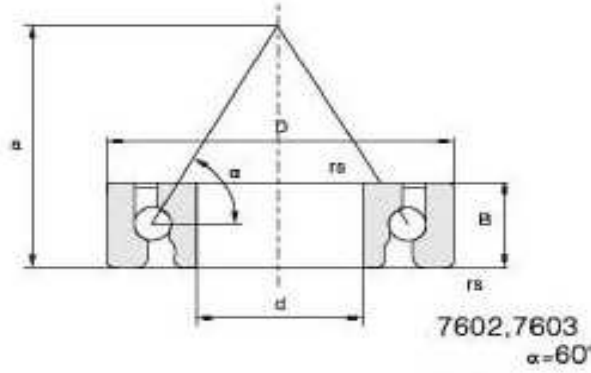

ROLAMENTO AXIAL DE ESFERA A CONTATO ANGULAR

Main Dimensions (mm)					Model	Load rating kN		Maximum axial dynamic load kN	Grease lubrication at permissible revolutions min	Preload Fv kN	Friction torque Mr Nmm	Mounting dimensions(mm)			Weight (Kg)
d	D	B	rs min	a ≈		Dynamic load C	Static load Co					D1	D2	rg max	
12	32	10	0.6	24	7602012TVP	11.6	12.5	5.2	8000	1.4	15	17	27	0.6	0.042
15	35	11	0.6	27.5	7602015TVP	12.5	15	6.3	6700	1.3	20	20.5	30	0.6	0.052
17	40	12	0.6	31	7602017TVP	16.6	20	8.5	6000	1.7	30	23	34.5	0.6	0.074
20	47	14	1	36	7602020TVP	19.6	25.5	10.6	5000	2.3	50	27.5	39.5	1	0.139
20	52	15	1.1	39.5	7603020TVP	24.5	32	14	4500	2.9	60	30.5	43.5	1	0.170
25	52	15	1	41	7602025TVP	22	30.5	13.2	4500	2.5	65	32	45	1	0.147
25	62	17	1.1	47.5	7603025TVP	28.5	41.5	18	3800	3.3	85	38	52	1	0.275
30	62	16	1	48	7602030TVP	26	39	17	3800	2.9	85	39.5	52.5	1	0.232
30	72	19	1.1	55.5	7603030TVP	34.5	55	23.6	3200	4.3	130	45	61	1	0.409
35	72	17	1.1	55	7602035TVP	30	50	21.2	3200	3.3	115	46.5	60.5	1	0.339
35	80	21	1.5	61.5	7603035TVP	36.5	61	26.5	3000	4.8	170	51	67	1.5	0.546
40	80	18	1.1	62.5	7602040TVP	37.5	64	28	2800	4.3	170	53.5	69.5	1	0.418
40	90	23	1.5	68.5	7603040TVP	50	83	35.5	2600	5.6	225	56.5	75.5	1.5	0.751
45	85	19	1.1	66	7602045TVP	38	68	28	2600	4.5	190	57	73	1	0.488
45	100	25	1.5	77.5	7603045TVP	58.5	104	45	2200	7	300	64.5	85.5	1.5	0.992
50	90	20	1.1	71.5	7602050TVP	39	75	31.5	2400	4.9	230	63	79	1	0.557
50	110	27	2	85.5	7603050TVP	69.5	127	53	2000	7.6	360	72	94	2	1.29
55	100	21	1.5	77.5	7602055TVP	40.5	81.5	33.5	2200	4.6	250	69.5	85.5	1.5	0.74
55	120	29	2	91.5	7603055TVP	80	146	63	1900	8.8	460	77	101	2	1.67
60	110	22	1.5	86	7602060TVP	56	112	47.5	2000	6.5	350	77	96	1.5	0.94
60	130	31	2.1	98	7603060TVP	88	166	75	1800	10	540	82.5	107.5	2.1	2.08
65	120	23	1.5	92.5	7602065TVP	57	122	50	1800	7	410	84	103	1.5	1.19
65	140	33	2.1	107.5	7603065TVP	100	196	90	1600	12	700	91.5	118.5	2.1	2.58
70	125	24	1.5	96.5	7602070TVP	65.5	137	56	1800	7	440	87	108	1.5	1.30
70	150	35	2.1	113	7603070TVP	110	220	95	1600	12	760	95.5	124.5	2.1	3.16
75	130	25	1.5	102.5	7602075TVP	67	150	63	1600	7.6	480	93.5	114.5	1.5	1.42
75	160	37	2.1	123	7603075TVP	125	255	118	1400	15	920	105.5	135.5	2.1	3.74
80	140	26	2	109	7602080TVP	76.5	173	75	1500	8.9	600	100	122	2	1.72
80	170	39	2.1	129.5	7603080TVP	137	285	132	1400	16	1100	111	143	2.1	4.5
85	150	28	2	117	76020857VP	88	200	85	1400	11	760	107	131	2	2.17
85	180	41	3	136	7603085TVP	160	325	150	1300	18	1250	116	151	2.5	5.24
90	160	30	2	124	7602090TVP	98	224	100	1400	11	790	113.5	138.5	2	2.67
90	190	43	3	142.5	7603090TVP	163	345	160	1200	18	1300	122.5	157.5	2.5	6.18
95	170	32	2.1	131	7602095TVP	110	255	112	1300	12	950	119.5	146.5	2.1	3.25
95	200	45	3	150	7603095TVP	163	360	170	1200	19	1450	130	165	2.5	7.22
100	180	34	2.1	138	76020100TVP	122	285	125	1200	14	1100	125.5	154.5	2.1	3.9
100	215	47	3	161	76030100TVP	193	430	212	1100	22	1700	140	178	2.5	8.78