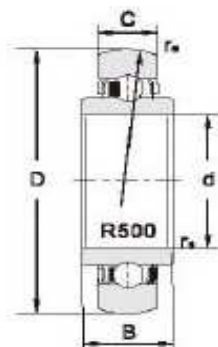

# ROLAMENTO ESFERA CONTATO ANGULAR NÃO STANDARD (SERIE LR)

LR6...NPPU

LR2...RRU

Main Dimensions (mm)					Model	Basic Dynamic Load Ratings C(N)	Basic Static Load Ratings Co(N)	Permissible Revolutions (rpm)	Reference Weigh (Kg)
d	D	C	B	r <sub>s</sub>					
4	13	4	-	0.2	LR604NPP U	860	350	24000	0.01
5	16	5	-	0.2	LR605NPP U	1190	490	23000	0.01
6	19	6	-	0.3	LR606NPP U	1740	700	22000	0.01
7	22	6	-	0.3	LR607NPP U	2130	870	20000	0.01
8	24	7	-	0.3	LR608NPP U	2750	1250	19000	0.02
10	28	8	-	0.3	LR6000NP PU	3650	1700	17000	0.02
12	30	8	-	0.3	LR6001NP PU	4300	2100	16000	0.03
12	35	10	15.0	0.6	LR201RRU	5500	2700	9000	0.07
15	35	9	-	0.3	LR6002NP PU	4500	2300	13000	0.05
15	40	11	14.4	0.6	LR202RRU	6500	3300	8500	0.08
17	40	10	-	0.3	LR6003NP PU	5400	2990	11000	0.07
20	47	12	-	0.6	LR6004NP PU	6700	3570	10000	0.11