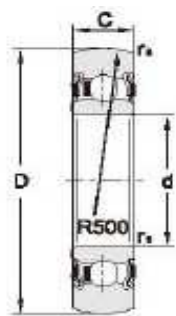

# ROLAMENTO ESFERA CONTATO ANGULAR NÃO STANDARD (SERIE LR)

LR6...NPPU

LR2...RRU

Main Dimensions (mm)					Model	Basic Dynamic Load Ratings C(N)	Basic Static Load Ratings Co(N)	Permissible Revolutions (rpm)	Reference Weigh (Kg)
d	D	C	B	r <sub>s</sub>					
4	13	4	-	0.2	LR604NPP U	860	350	24000	0.01
5	16	5	-	0.2	LR605NPP U	1190	490	23000	0.01
6	19	6	-	0.3	LR606NPP U	1740	700	22000	0.01
7	22	6	-	0.3	LR607NPP U	2130	870	20000	0.01
8	24	7	-	0.3	LR608NPP U	2750	1250	19000	0.02
10	28	8	-	0.3	LR6000NP PU	3650	1700	17000	0.02
12	30	8	-	0.3	LR6001NP PU	4300	2100	16000	0.03
12	35	10	15.0	0.6	LR201RRU	5500	2700	9000	0.07
15	35	9	-	0.3	LR6002NP PU	4500	2300	13000	0.05
15	40	11	14.4	0.6	LR202RRU	6500	3300	8500	0.08
17	40	10	-	0.3	LR6003NP PU	5400	2990	11000	0.07
20	47	12	-	0.6	LR6004NP PU	6700	3570	10000	0.11